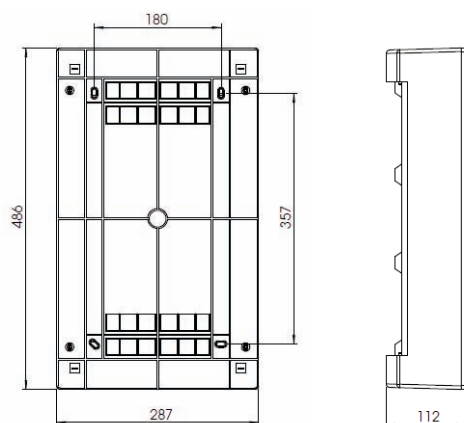

FALON KÍVÜLI KISELOSZTÓ, TOPO

SCHRACK INFO

Falon kívüli kiselosztó ÖVE/ÖNORM EN 60670-1:2005-12-01 és IEC 60670-24 szerint, PE és N kapcsokkal, átlátszó vagy teli műanyag ajtóval.

MŰSZAKI ADATOK

Anyag:	ABS
Védettség:	IP 40
Érintésvédelmi osztály:	II
Névleges feszültség:	400 VAC
Környezeti hőmérséklet:	-20°C ... +70°C
Szín:	RAL 9010

MÉRETEK

BK080100/150

BK080101/151

BK080104/154

BK080102/152

BK080103/153

BK080105/155

LEÍRÁS	SZÉxMAXxMÉ	EAN CODE	SZÁLLÍTÁS	STORE	RENDELÉSI SZÁM
Falon kívüli, átlátszó műanyag ajtóval					
4KE - 1 soros	215x263x112	9004840521313			BK080100
8KE - 1 soros	287x236x112	9004840466720			BK080101
18KE - 1 soros	396x236x112	9004840527407			BK080104
24KE - 2 soros	287x361x112	9004840466737			BK080102
36KE - 2 soros	396x361x112	9004840668018			BK080106
36KE - 3 soros	287x482x112	9004840466751			BK080103
48KE - 4 soros	287x651x112	9004840614923			BK080105
54KE - 3 soros	396x526x112	9004840782141			BK080107

Falon kívüli, teli műanyag ajtóval

4KE - 1 soros	215x263x112	9004840521320			BK080150
8KE - 1 soros	287x236x112	9004840493351			BK080151
18KE - 1 soros	396x236x112	9004840527391			BK080154
24KE - 2 soros	287x361x112	9004840493368			BK080152
36KE - 2 soros	396x361x112	9004840668025			BK080156
36KE - 3 soros	287x482x112	9004840493375			BK080153
48KE - 4 soros	287x651x112	9004840614930			BK080155
54KE - 3 soros	396x526x112	9004840782158			BK080157