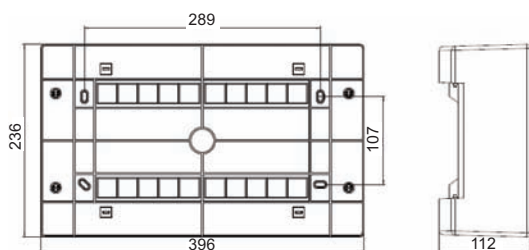

FALON KÍVÜLI KISELOSZTÓ, TOPO

SCHRACK INFO

Falon kívüli kiselosztó ÖVE/ÖNORM EN 60670-1:2005-12-01 és IEC 60670-24 szerint, PE és N kapcsokkal, átlátszó vagy teli műanyag ajtóval.

MŰSZAKI ADATOK

Anyag:	ABS
Védettség:	IP 40
Érintésvédelmi osztály:	II
Névleges feszültség:	400 VAC
Környezeti hőmérséklet:	-20°C ... +70°C
Szín:	RAL 9010

MÉRETEK

BK080100/150

BK080101/151

BK080104/154

BK080102/152

BK080103/153

BK080105/155

LEÍRÁS	SZÉxMAXxMÉ	EAN CODE	SZÁLLÍTÁS	STORE	RENDELÉSI SZÁM
Falon kívüli, átlátszó műanyag ajtóval					
4KE - 1 soros	215x263x112	9004840521313			BK080100
8KE - 1 soros	287x236x112	9004840466720			BK080101
18KE - 1 soros	396x236x112	9004840527407			BK080104
24KE - 2 soros	287x361x112	9004840466737			BK080102
36KE - 2 soros	396x361x112	9004840668018			BK080106
36KE - 3 soros	287x482x112	9004840466751			BK080103
48KE - 4 soros	287x651x112	9004840614923			BK080105
54KE - 3 soros	396x526x112	9004840782141			BK080107

Falon kívüli, teli műanyag ajtóval

4KE - 1 soros	215x263x112	9004840521320			BK080150
8KE - 1 soros	287x236x112	9004840493351			BK080151
18KE - 1 soros	396x236x112	9004840527391			BK080154
24KE - 2 soros	287x361x112	9004840493368			BK080152
36KE - 2 soros	396x361x112	9004840668025			BK080156
36KE - 3 soros	287x482x112	9004840493375			BK080153
48KE - 4 soros	287x651x112	9004840614930			BK080155
54KE - 3 soros	396x526x112	9004840782158			BK080157