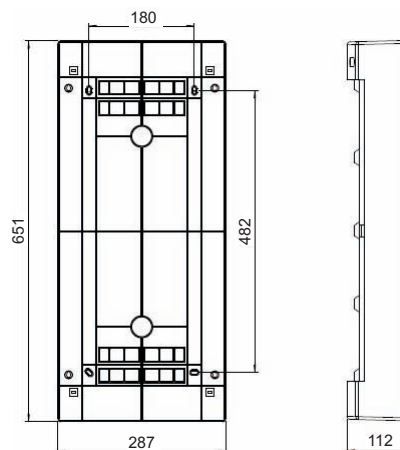

FALON KÍVÜLI KISELOSZTÓ, TOPO

SCHRACK INFO

Falon kívüli kiselosztó ÖVE/ÖNORM EN 60670-1:2005-12-01 és IEC 60670-24 szerint, PE és N kapcsokkal, átlátszó vagy teli műanyag ajtóval.

MŰSZAKI ADATOK

Anyag:	ABS
Védettség:	IP 40
Érintésvédelmi osztály:	II
Névleges feszültség:	400 VAC
Környezeti hőmérséklet:	-20°C ... +70°C
Szín:	RAL 9010

MÉRETEK

BK080100/150

BK080101/151

BK080104/154

BK080102/152

BK080103/153

BK080105/155

LEÍRÁS	SZÉxMAXxMÉ	EAN CODE	SZÁLLÍTÁS	STORE	RENDELÉSI SZÁM
Falon kívüli, átlátszó műanyag ajtóval					
4KE - 1 soros	215x263x112	9004840521313			BK080100
8KE - 1 soros	287x236x112	9004840466720			BK080101
18KE - 1 soros	396x236x112	9004840527407			BK080104
24KE - 2 soros	287x361x112	9004840466737			BK080102
36KE - 2 soros	396x361x112	9004840668018			BK080106
36KE - 3 soros	287x482x112	9004840466751			BK080103
48KE - 4 soros	287x651x112	9004840614923			BK080105
54KE - 3 soros	396x526x112	9004840782141			BK080107

Falon kívüli, teli műanyag ajtóval

4KE - 1 soros	215x263x112	9004840521320			BK080150
8KE - 1 soros	287x236x112	9004840493351			BK080151
18KE - 1 soros	396x236x112	9004840527391			BK080154
24KE - 2 soros	287x361x112	9004840493368			BK080152
36KE - 2 soros	396x361x112	9004840668025			BK080156
36KE - 3 soros	287x482x112	9004840493375			BK080153
48KE - 4 soros	287x651x112	9004840614930			BK080155
54KE - 3 soros	396x526x112	9004840782158			BK080157