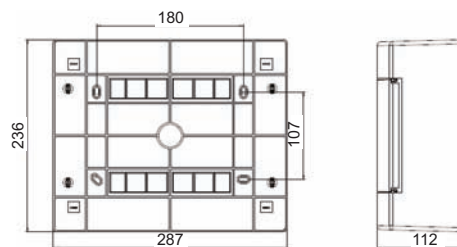

FALON KÍVÜLI KISELOSZTÓ, TOPO

SCHRACK INFO

Falon kívüli kiselosztó ÖVE/ÖNORM EN 60670-1:2005-12-01 és IEC 60670-24 szerint, PE és N kapcsokkal, átlátszó vagy teli műanyag ajtóval.

MŰSZAKI ADATOK

Anyag:	ABS
Védettség:	IP 40
Érintésvédelmi osztály:	II
Névleges feszültség:	400 VAC
Környezeti hőmérséklet:	-20°C ... +70°C
Szín:	RAL 9010

MÉRETEK

BK080100/150

BK080101/151

BK080104/154

BK080102/152

BK080103/153

BK080105/155

LEÍRÁS	SZÉxMAXxMÉ	EAN CODE	SZÁLLÍTÁS	STORE	RENDELÉSI SZÁM
Falon kívüli, átlátszó műanyag ajtóval					
4KE - 1 soros	215x263x112	9004840521313			BK080100
8KE - 1 soros	287x236x112	9004840466720			BK080101
18KE - 1 soros	396x236x112	9004840527407			BK080104
24KE - 2 soros	287x361x112	9004840466737			BK080102
36KE - 2 soros	396x361x112	9004840668018			BK080106
36KE - 3 soros	287x482x112	9004840466751			BK080103
48KE - 4 soros	287x651x112	9004840614923			BK080105
54KE - 3 soros	396x526x112	9004840782141			BK080107

Falon kívüli, teli műanyag ajtóval

4KE - 1 soros	215x263x112	9004840521320			BK080150
8KE - 1 soros	287x236x112	9004840493351			BK080151
18KE - 1 soros	396x236x112	9004840527391			BK080154
24KE - 2 soros	287x361x112	9004840493368			BK080152
36KE - 2 soros	396x361x112	9004840668025			BK080156
36KE - 3 soros	287x482x112	9004840493375			BK080153
48KE - 4 soros	287x651x112	9004840614930			BK080155
54KE - 3 soros	396x526x112	9004840782158			BK080157