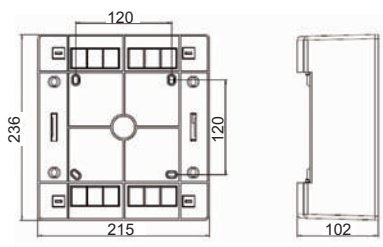

FALON KÍVÜLI KISELOSZTÓ, TOPO

SCHRACK INFO

Falon kívüli kiselosztó ÖVE/ÖNORM EN 60670-1:2005-12-01 és IEC 60670-24 szerint, PE és N kapcsokkal, átlátszó vagy teli műanyag ajtóval.

MŰSZAKI ADATOK

Anyag:	ABS
Védettség:	IP 40
Érintésvédelmi osztály:	II
Névleges feszültség:	400 VAC
Környezeti hőmérséklet:	-20°C ... +70°C
Szín:	RAL 9010

MÉRETEK

BK080100/150

BK080101/151

BK080104/154

BK080102/152

BK080103/153

BK080105/155

LEÍRÁS	SZÉxMAXxMÉ	EAN CODE	SZÁLLÍTÁS	STORE	RENDELÉSI SZÁM
Falon kívüli, átlátszó műanyag ajtóval					
4KE - 1 soros	215x263x112	9004840521313			BK080100
8KE - 1 soros	287x236x112	9004840466720			BK080101
18KE - 1 soros	396x236x112	9004840527407			BK080104
24KE - 2 soros	287x361x112	9004840466737			BK080102
36KE - 2 soros	396x361x112	9004840668018			BK080106
36KE - 3 soros	287x482x112	9004840466751			BK080103
48KE - 4 soros	287x651x112	9004840614923			BK080105
54KE - 3 soros	396x526x112	9004840782141			BK080107

Falon kívüli, teli műanyag ajtóval

4KE - 1 soros	215x263x112	9004840521320			BK080150
8KE - 1 soros	287x236x112	9004840493351			BK080151
18KE - 1 soros	396x236x112	9004840527391			BK080154
24KE - 2 soros	287x361x112	9004840493368			BK080152
36KE - 2 soros	396x361x112	9004840668025			BK080156
36KE - 3 soros	287x482x112	9004840493375			BK080153
48KE - 4 soros	287x651x112	9004840614930			BK080155
54KE - 3 soros	396x526x112	9004840782158			BK080157