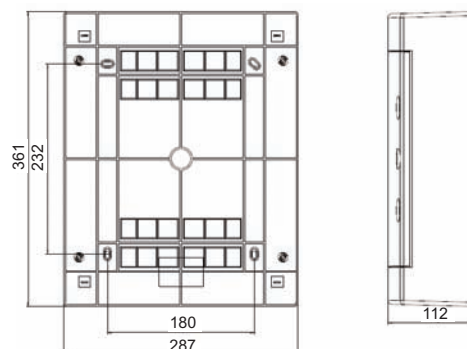

FALON KÍVÜLI KISELOSZTÓ, TOPO

SCHRACK INFO

Falon kívüli kiselosztó ÖVE/ÖNORM EN 60670-1:2005-12-01 és IEC 60670-24 szerint, PE és N kapcsokkal, átlátszó vagy teli műanyag ajtóval.

MŰSZAKI ADATOK

Anyag:	ABS
Védettség:	IP 40
Érintésvédelmi osztály:	II
Névleges feszültség:	400 VAC
Környezeti hőmérséklet:	-20°C ... +70°C
Szín:	RAL 9010

MÉRETEK

BK080100/150

BK080101/151

BK080104/154

BK080102/152

BK080103/153

BK080105/155

LEÍRÁS	SZÉxMAXxMÉ	EAN CODE	SZÁLLÍTÁS	STORE	RENDELÉSI SZÁM
Falon kívüli, átlátszó műanyag ajtóval					
4KE - 1 soros	215x263x112	9004840521313			BK080100
8KE - 1 soros	287x236x112	9004840466720			BK080101
18KE - 1 soros	396x236x112	9004840527407			BK080104
24KE - 2 soros	287x361x112	9004840466737			BK080102
36KE - 2 soros	396x361x112	9004840668018			BK080106
36KE - 3 soros	287x482x112	9004840466751			BK080103
48KE - 4 soros	287x651x112	9004840614923			BK080105
54KE - 3 soros	396x526x112	9004840782141			BK080107

Falon kívüli, teli műanyag ajtóval

4KE - 1 soros	215x263x112	9004840521320			BK080150
8KE - 1 soros	287x236x112	9004840493351			BK080151
18KE - 1 soros	396x236x112	9004840527391			BK080154
24KE - 2 soros	287x361x112	9004840493368			BK080152
36KE - 2 soros	396x361x112	9004840668025			BK080156
36KE - 3 soros	287x482x112	9004840493375			BK080153
48KE - 4 soros	287x651x112	9004840614930			BK080155
54KE - 3 soros	396x526x112	9004840782158			BK080157